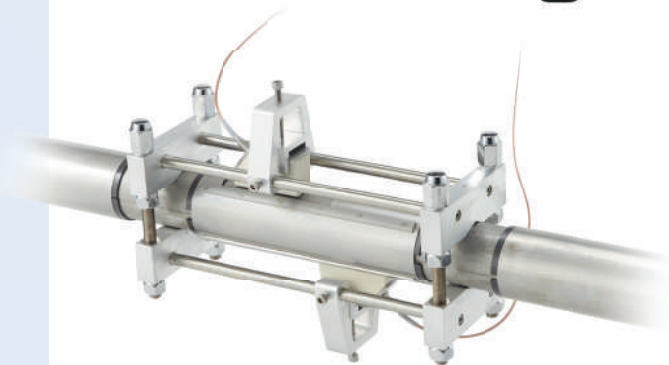

Conçu pour durer dans les environnements difficiles

Conception robuste et étanche

Nous contacter

Fuji Electric

Tel. 04 73 98 26 98
sales.dpt@fujielectric.fr

FUJI ELECTRIC FRANCE S.A.S.

46, rue Georges Besse - ZI du Brézet - 63039 Clermont-Ferrand Cedex 2 - France - Web : www.fujielectric.fr

La responsabilité de Fuji Electric n'est pas engagée pour des erreurs éventuelles dans des catalogues, brochures ou divers supports imprimés. Fuji Electric se réserve le droit de modifier ses produits sans préavis. Ceci s'applique également aux produits commandés, si les modifications n'altèrent pas les spécifications de façon substantielle. Les marques et appellations déposées figurant sur ce document sont la propriété de leurs déposants respectifs. Tous droits sont réservés.